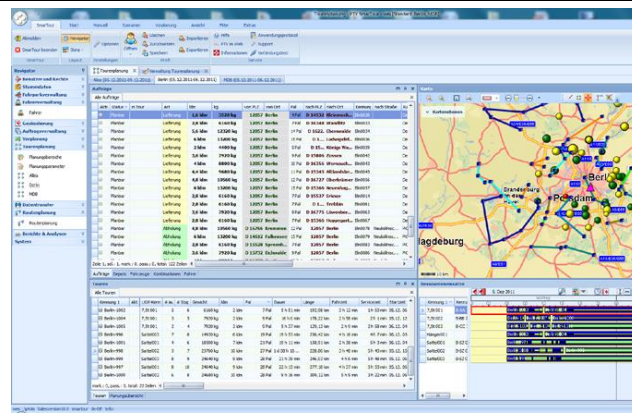

imLaderampenlicht_optimaleTouren_PTV_SmarTour.jpg
Freude an der Laderampe dank optimaler Touren mit der neuen Software PTV SmarTour

optimal_auf_Tour.jpg
Die Auslastung der Ressourcen wie Fahrer, Fahrzeuge oder Hänger verbessert PTV SmarTour mit den automatisiert erstellten Tourvorschläge.

neue_perspektiven_fürdieTourenplanung_PTV_SmarTour.jpg
Weltpremiere auf der transport logistic: PTV präsentiert neue Perspektiven bei der Tourenplanung mit dem neuen Produkt PTV SmarTour.

Transportkosten_senken_PTV_SmarTour.jpg
Bis zu 15 Prozent Transportkosten lassen sich mit der neuen Software von PTV für die Tourenoptimierung einsparen.

Schneller_Logistikprozesse_PTVSmartour.jpg
Dank schnelleren Planungsergebnissen mit PTV SmarTour können Logistikprozesse verbessert werden.

PTV_SmarTour_AlleInfosaufeinenBlick2.bmp
Der Disponent erhält alle Informationen übersichtlich und anschaulich auf der Usability-optimierten Oberfläche angezeigt.