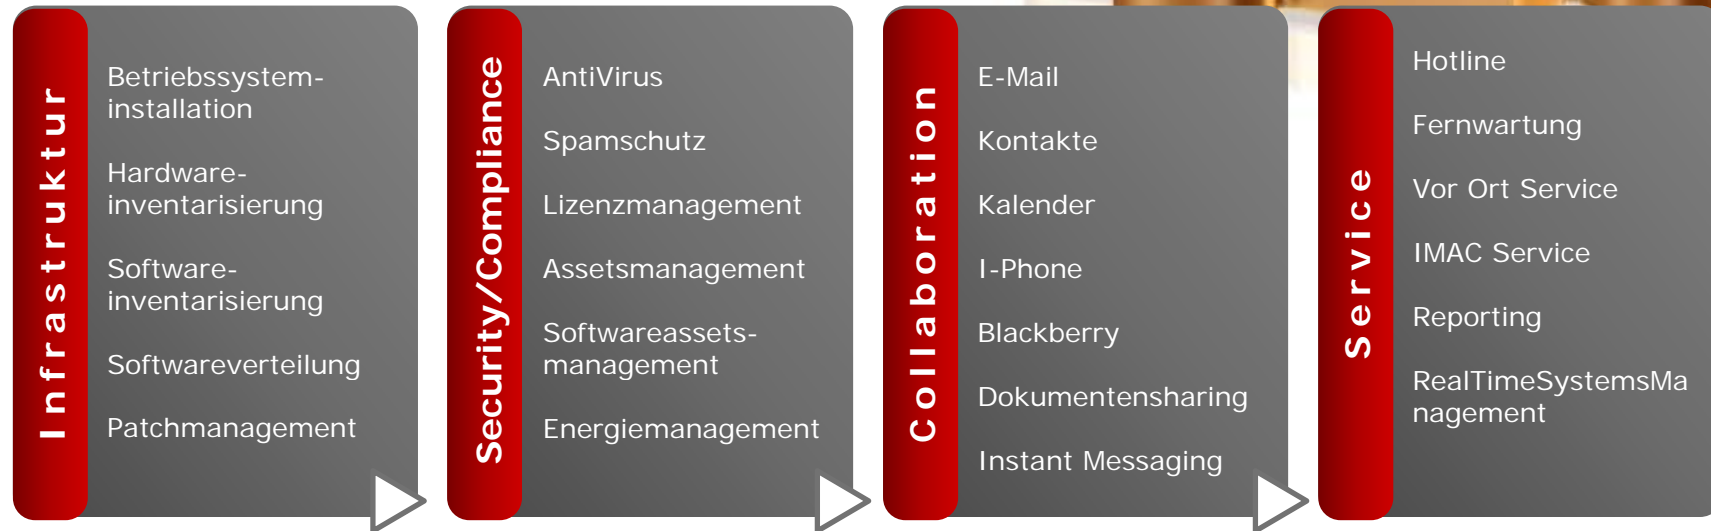

Prometheus GmbH – LÖSUNGSANSATZ

Managed Workplace 2.0

EINE LÖSUNG für alle Anforderungen an einen Arbeitsplatz!