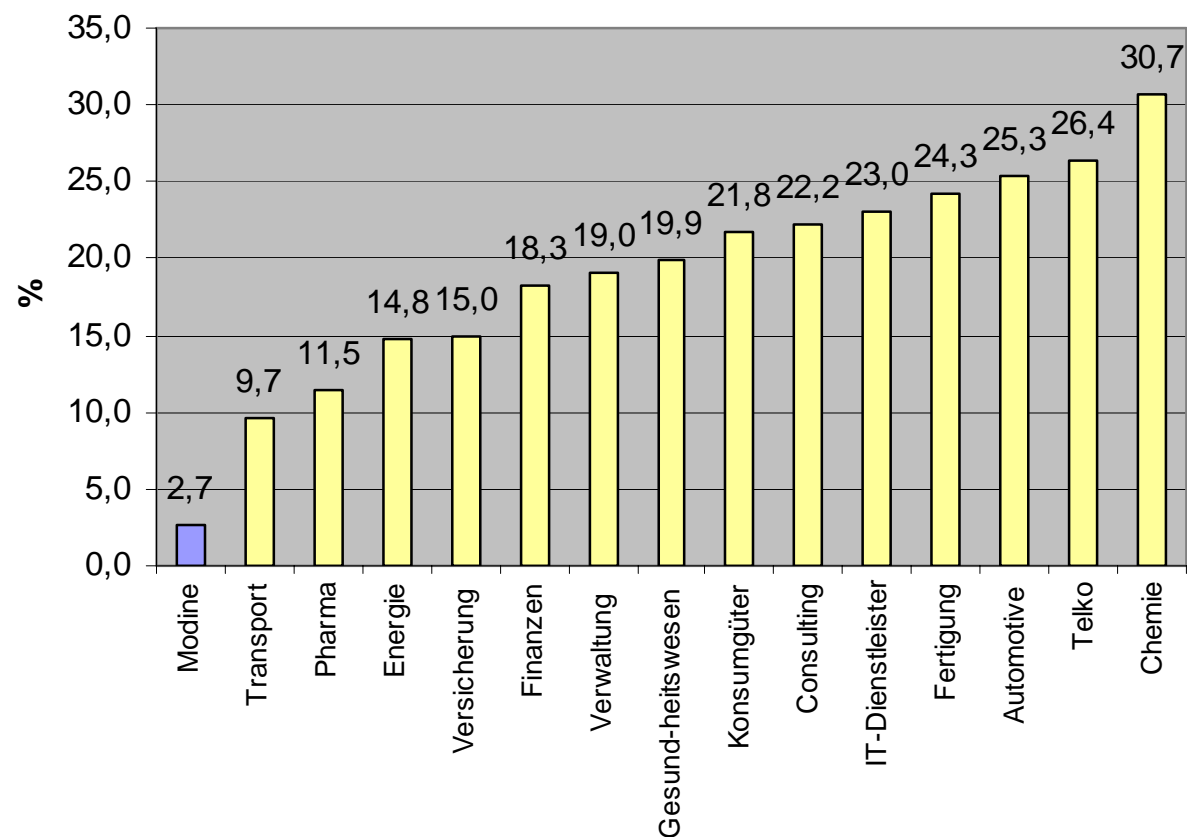

# KPI Ungenutztes Standardpotenzial

Quelle: West Trax

# Performance Eigenentwicklung

Durchschnittlicher Anteil Eigenentwicklungen mit Antwortzeiten > 1 Minute

Quelle: West Trax