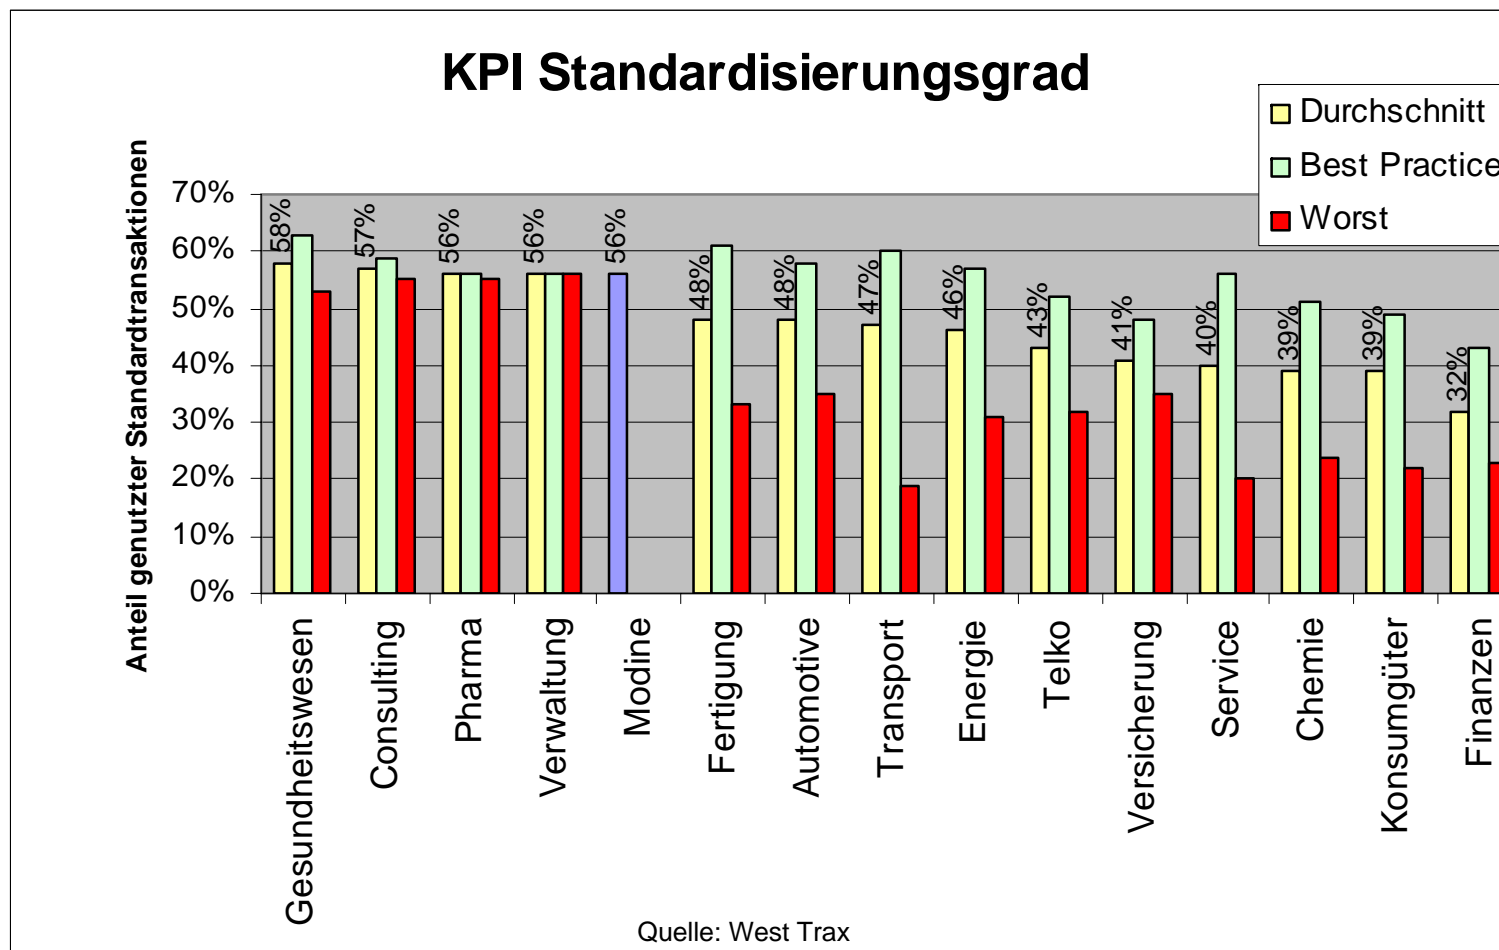

# Durchschnittlicher Standardisierungsgrad

# KPI Ungenutztes Standardpotenzial

Quelle: West Trax

# Performance Eigenentwicklung

Durchschnittlicher Anteil Eigenentwicklungen mit Antwortzeiten > 1 Minute

Quelle: West Trax