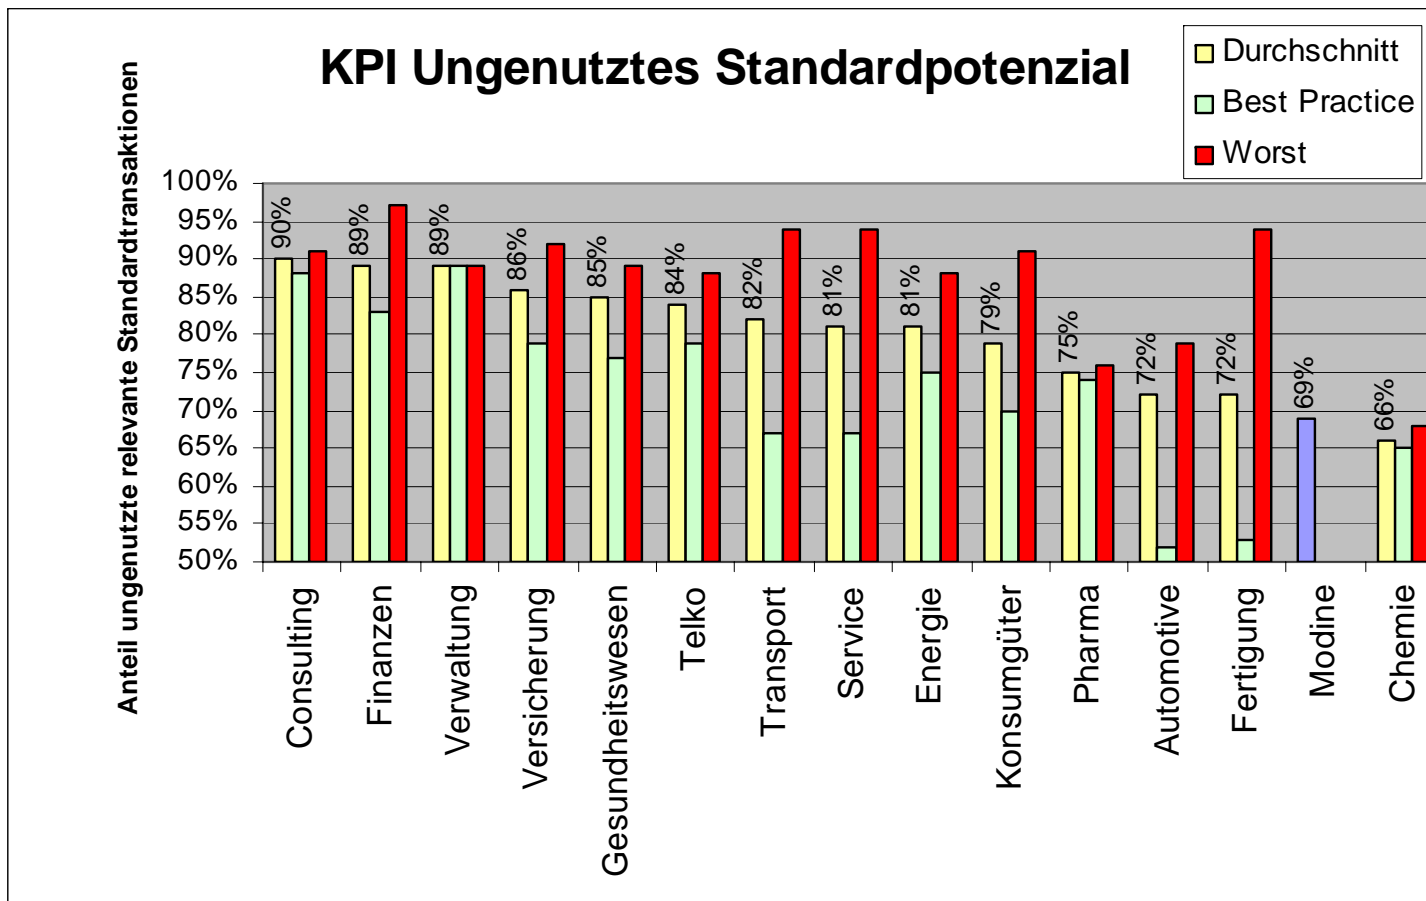

# Durchschnittlicher Standardisierungsgrad

# KPI Ungenutztes Standardpotenzial

Quelle: West Trax

# Performance Eigenentwicklung

Durchschnittlicher Anteil Eigenentwicklungen mit Antwortzeiten > 1 Minute

Quelle: West Trax